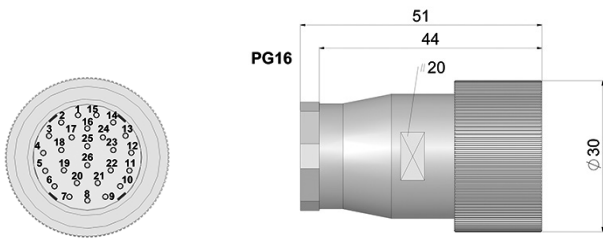

CONNECTORS

90.9526