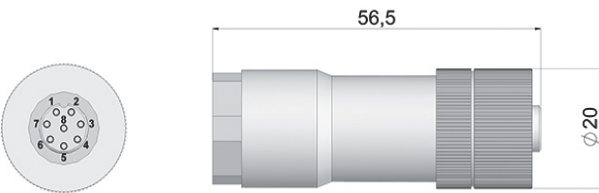

CONNECTORS

90.9504
DIN 43650

90.9507
Militar 7p

90.9508
M12 8p

90.9510
Militar 10p

90.9512
M23 12p

90.9589
SUB-D 9p

90.9516
M23 16p