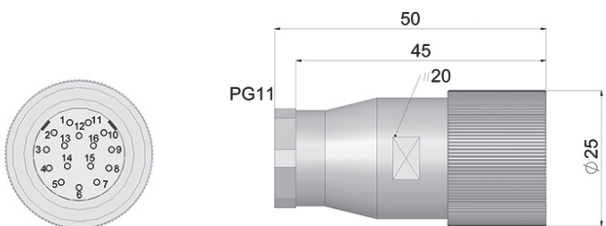

CONNECTORS

90.9504
DIN 43650

90.9507
Militar 7p

90.9508
M12 8p

90.9510
Militar 10p

90.9512
M23 12p

90.9589
SUB-D 9p

90.9516
M23 16p