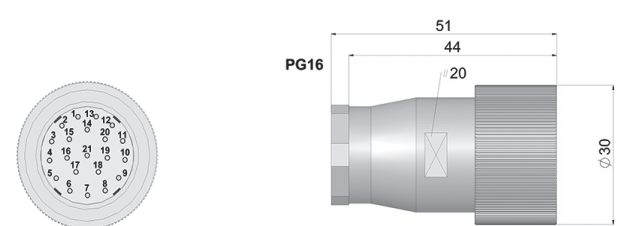

90.9521
21p