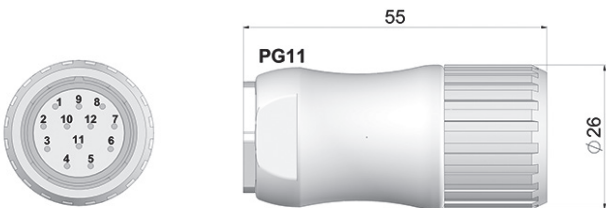

CONNECTORS

90.9504
DIN 43650

90.9507
Militar 7p

90.9508
M12 8p

90.9510
Militar 10p

90.9512
M23 12p

90.9589
SUB-D 9p

90.9516
M23 16p