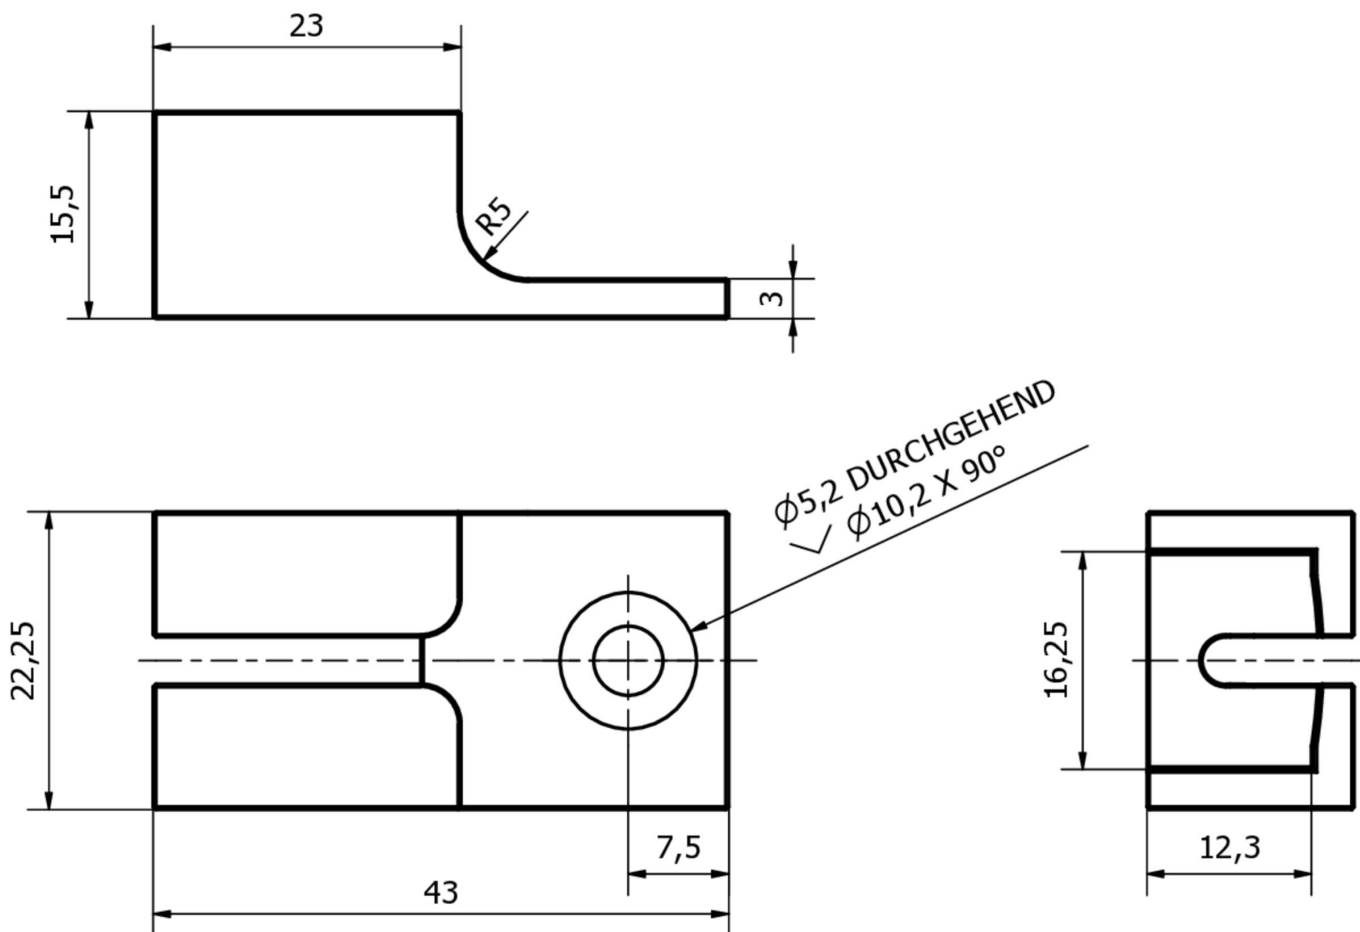

AE000045

Akcesoria • Montaż

Akcesoria montażowe, uchwyt, plastik, 43x22x15mm, dla EY000003 i EY000004

Za pomocą tego uchwytu można bezpiecznie zamocować lampy EY000003 i EY000004. Konstrukcja uchwytu zapobiega również załamaniu się wylotu kabla.

Właściwości mechaniczne

Szerokość	22,25 mm
Wysokość	15,5 mm
Długość	43 mm
Materiał	Tworzywo sztuczne (PA)

Klasyfikacja

ETIM 8

Więcej informacji

Grupa produktów IPF	900 Akcesoria
Wymiary opakowania	
Masa brutto	
Numer taryfy celnej	39269097
Numer WEEE	40951076
Zgodność z REACH	Tak
Zgodność z dyrektywą RoHS	Tak

Rysunek wymiarowy

Instalacja

Instalacja może być przeprowadzona wyłącznie przez wykwalifikowanego elektryka!

Usuwanie odpadów

Numer WEEE zgodnie z § 6 ust. 3 ElektroG: 40951076

Instrukcje bezpieczeństwa

- / Przed uruchomieniem należy upewnić się, że przestrzegane są wszystkie instrukcje bezpieczeństwa zawarte w dokumentacji produktu.
- / Korzystanie z tych produktów jest zabronione, jeśli mają one bezpośredni wpływ na bezpieczeństwo osobiste.